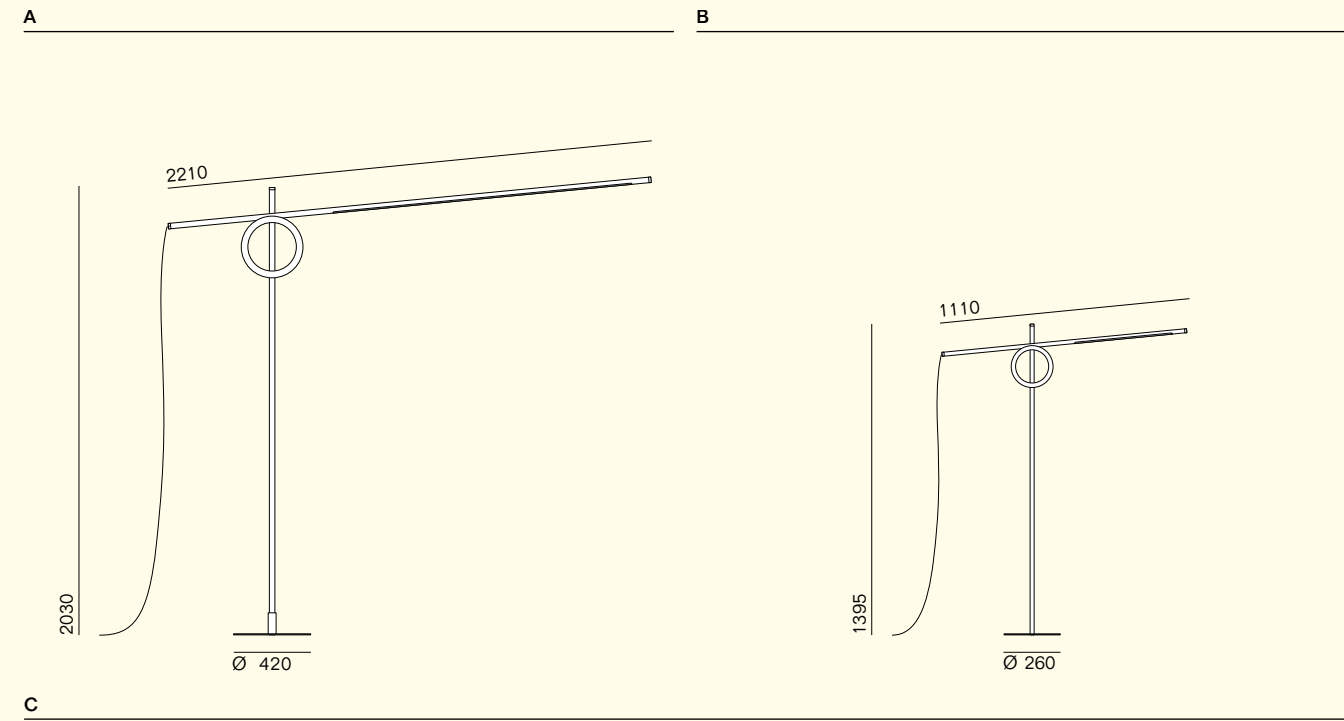

ita

Tangent è una lampada da terra orientabile ispirata a principi geometrici. La forma e la semplicità del meccanismo della lampada le conferiscono una qualità scultorea che invita a interagire ed esplorare la sua funzione. La lampada è composta da due elementi principali: un LED lineare con un dimmer integrato contenuto nel tubo luminoso, che interagisce con il secondo elemento, l'anello sul piedistallo. Attraverso la combinazione di tensione, attrito ed equilibrio l'utente può creare qualsiasi effetto di illuminazione funzionale o estetico desiderato.

eng

Tangent is an adjustable floor lamp inspired by geometric principles. The shape and simplicity of the lamp mechanism give it a sculptural quality that invites you to interact and explore its function. The lamp consists of two main elements: a linear LED with an integrated dimmer contained in the light tube, which interacts with the second element, the ring on the pedestal. Through the combination of tension, friction and balance, the user can create any desired functional or aesthetic lighting effect and innumerable scenarios

Tangent

Prodotto Product	Tipologia Type	Fonte luminosa Light source	Flusso luminoso Luminous flux	Lumen	K	Dimmer	Volt
Tangent XL	Terra	Strip Led 23 W	2150 lm/mt	3640	3000	•	220 / 240
A	Floor	Strip Led 23 W	2150 lm/mt	3640	3000	•	110 / 120
Tangent media	Terra	Strip Led 14 W	2150 lm/mt	2000	3000	•	220 / 240
B	Floor	Strip Led 14 W	2150 lm/mt	2000	3000	•	110 / 120
Tangent mini	Terra	Strip Led 4,8 W	1050 lm/mt	435	3000	•	220 / 240
C	Floor	Strip Led 4,8 W	1050 lm/mt	435	3000	•	110 / 120

Struttura
Frame

1 Alluminio verniciato bianco/White lacquered aluminium 2 Alluminio verniciato nero/Black lacquered aluminium